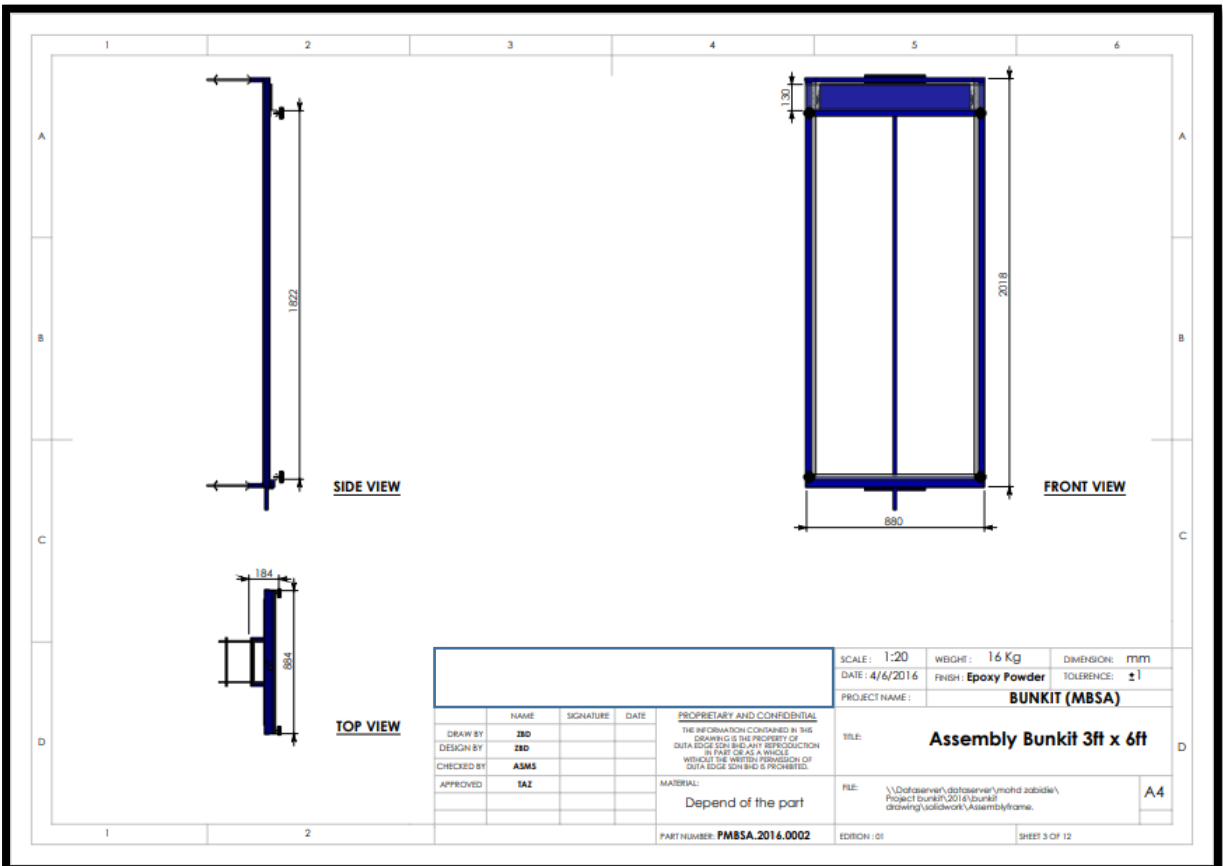

SENARAI LOKASI MENGIKUT ZON

Senarai lokasi mengikut pecahan zon adalah seperti yang berikut:

a) Zon 1: Seksyen 2 Hingga Seksyen 25

BIL	SEKSYEN	LOKASI	JUMLAH TIANG	IKLAN 1 MUKA	IKLAN 2 MUKA
1	Seksyen 7	Persiaran Kayangan	31	10	42
2		Lebuh Keluli	6	6	-
3		Jalan Plumbum S 7/S	12	6	16
4		Persiaran Permai	12	12	4
5		Persiaran Bestari	20	1	42
6		Lorong Keluli 1C	17	8	18
7	Seksyen 13	Persiaran Sukan	29	10	38
8		Jalan Akuatik 13/64	8	6	8
9		Persiaran Akuatik	6	-	12
10		Jalan Lompat Pagar 13/36	15	13	32
11	Seksyen 14	Persiaran Damai	8	8	-
12	Seksyen 15	Persiaran Selangor	1	-	10
13	Seksyen 20	Persiaran Tengku Ampuan	19	-	38
LOKASI DAN JUMLAH TIANG YANG DIBENARKAN			184	80	260
JUMLAH KESELURUHAN				340