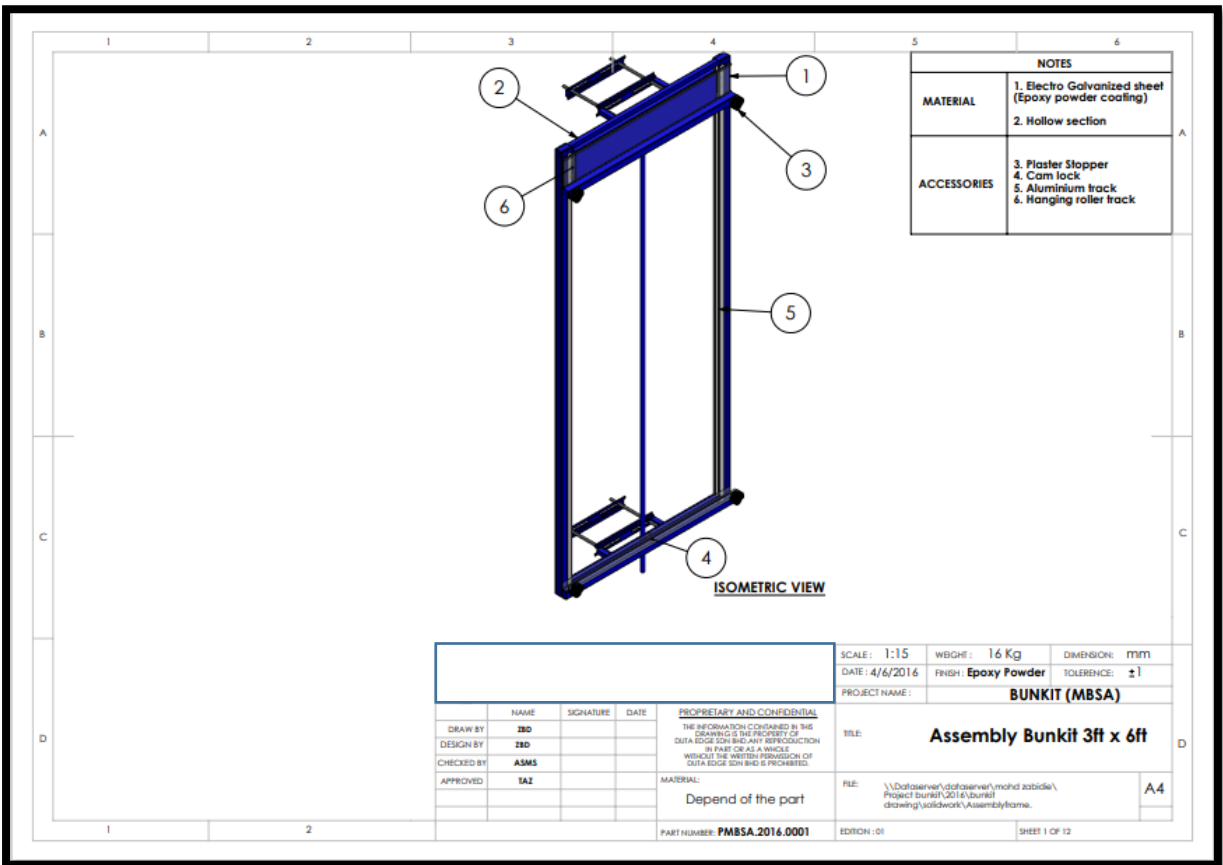

SENARAI LOKASI MENGIKUT ZON

Senarai lokasi mengikut pecahan zon adalah seperti yang berikut:

a) Zon 1: Seksyen 2 Hingga Seksyen 25

BIL	SEKSYEN	LOKASI	JUMLAH TIANG	IKLAN 1 MUKA	IKLAN 2 MUKA
1	Seksyen 7	Persiaran Kayangan	31	10	42
2		Lebuh Keluli	6	6	-
3		Jalan Plumbum S 7/S	12	6	16
4		Persiaran Permai	12	12	4
5		Persiaran Bestari	20	1	42
6		Lorong Keluli 1C	17	8	18
7	Seksyen 13	Persiaran Sukan	29	10	38
8		Jalan Akuatik 13/64	8	6	8
9		Persiaran Akuatik	6	-	12
10		Jalan Lompat Pagar 13/36	15	13	32
11	Seksyen 14	Persiaran Damai	8	8	-
12	Seksyen 15	Persiaran Selangor	1	-	10
13	Seksyen 20	Persiaran Tengku Ampuan	19	-	38
LOKASI DAN JUMLAH TIANG YANG DIBENARKAN			184	80	260
JUMLAH KESELURUHAN				340